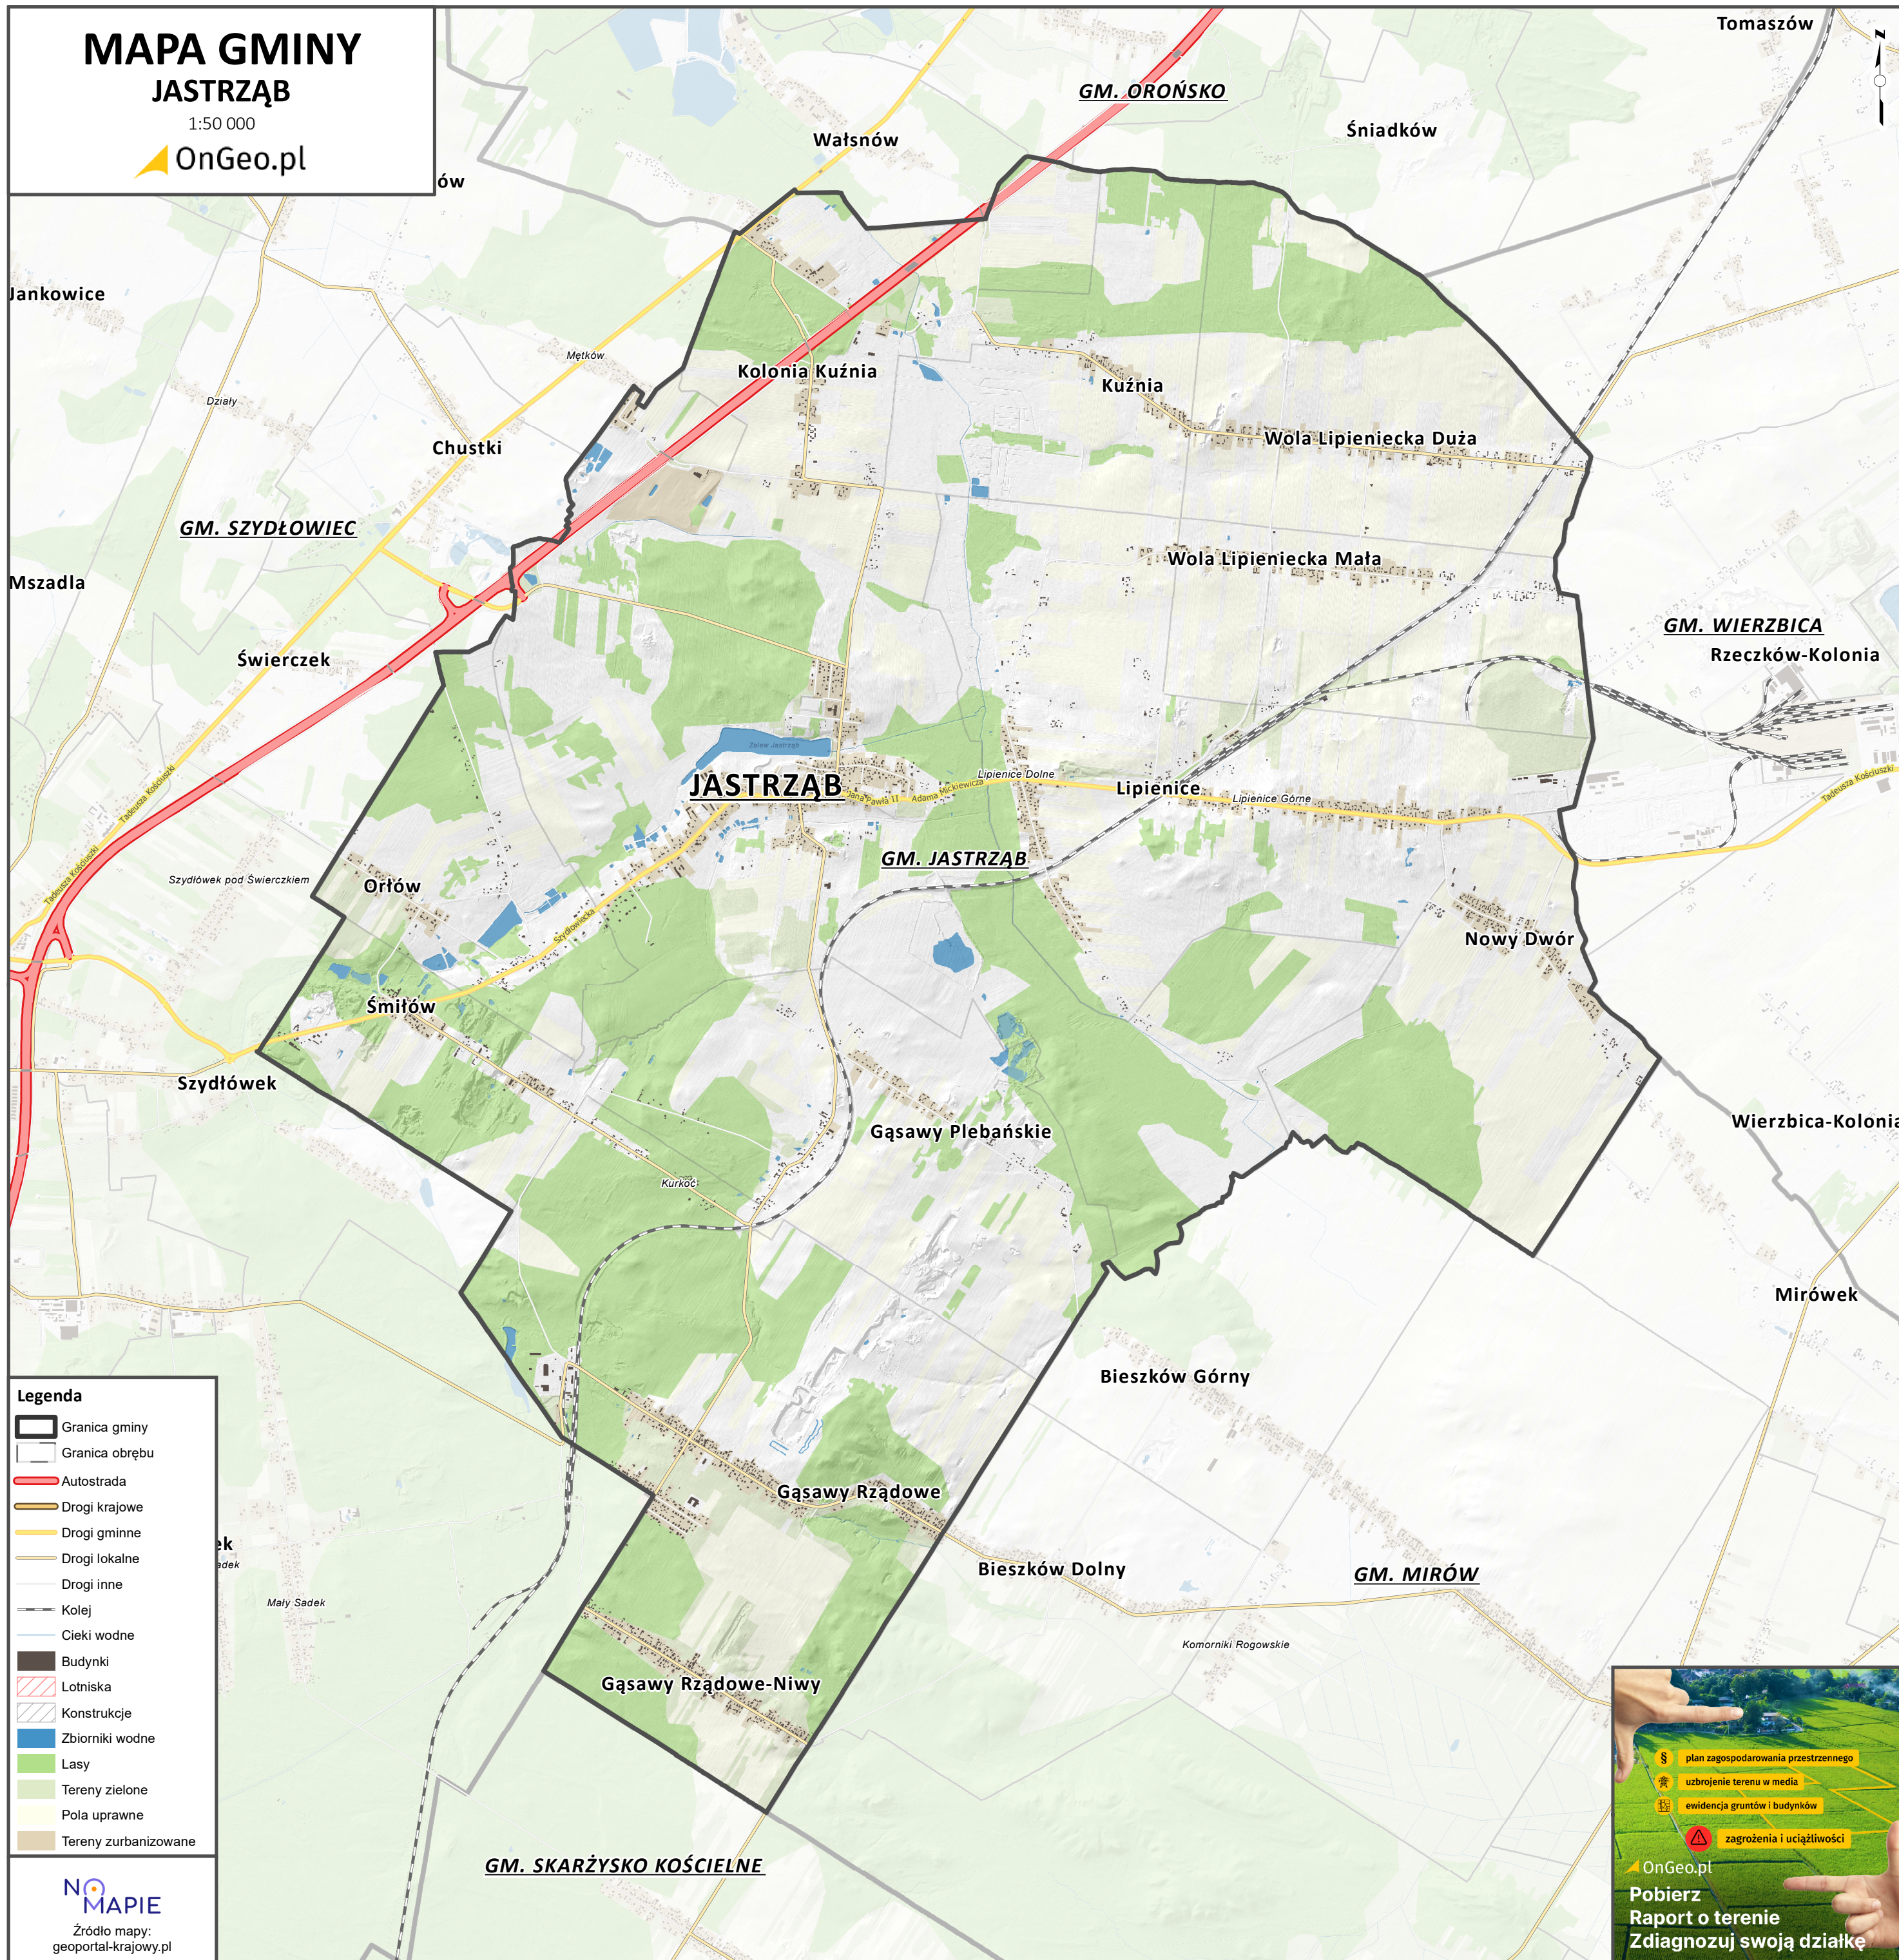

MAPA GMINY JASTRZĄB

1:50 000

- Legenda**
- Granica gminy
 - Granica obrębu
 - Autostrada
 - Drogi krajowe
 - Drogi gminne
 - Drogi lokalne
 - Drogi inne
 - Kolej
 - Cieki wodne
 - Budynki
 - Lotniska
 - Konstrukcje
 - Zbiorniki wodne
 - Lasy
 - Tereny zielone
 - Pola uprawne
 - Tereny zurbanizowane

NO
MAPIE

Źródło mapy:
geoportal-krajowy.pl

- § plan zagospodarowania przestrzennego
- 📏 uzbrowienie terenu w media
- 📄 ewidencja gruntów i budynków
- ⚠️ zagrożenia i uciążliwości

OnGeo.pl
**Pobierz
Raport o terenie
Zdiagnozuj swoją działkę**